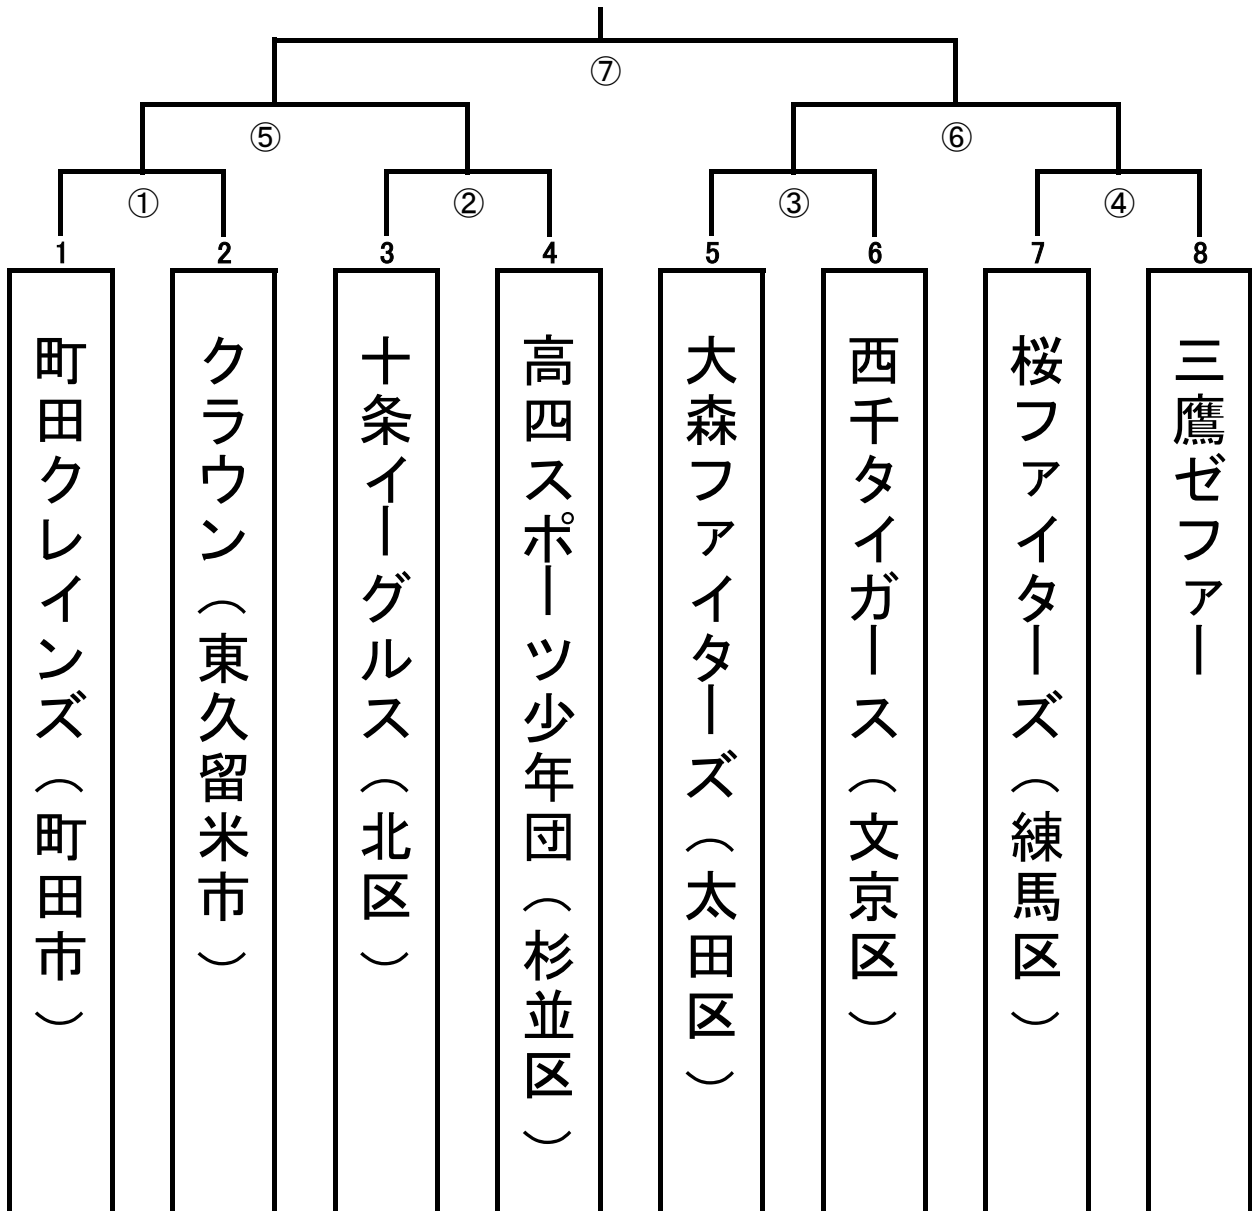

令和元年度東京都スポーツ少年団競技別交流大会
兼「関東ブロックスポーツ少年団競技別交流大会予選」

6月23日(日)

6月30日(日)

予備日7月7日(日)

駒沢軟式球場 A面

駒沢軟式球場 A面

駒沢軟式球場 A面

- ① 9:00~10:30
- ② 10:50~12:20
- ③ 12:40~14:10
- ④ 14:30~16:00

- ⑤ 9:00~10:45
- ⑥ 10:50~12:20
- ⑦ 13:20~14:50

優勝

第38回関東ブロックスポーツ少年団競技別交流大会

7月26日(金)~28日(日) 群馬県にて開催