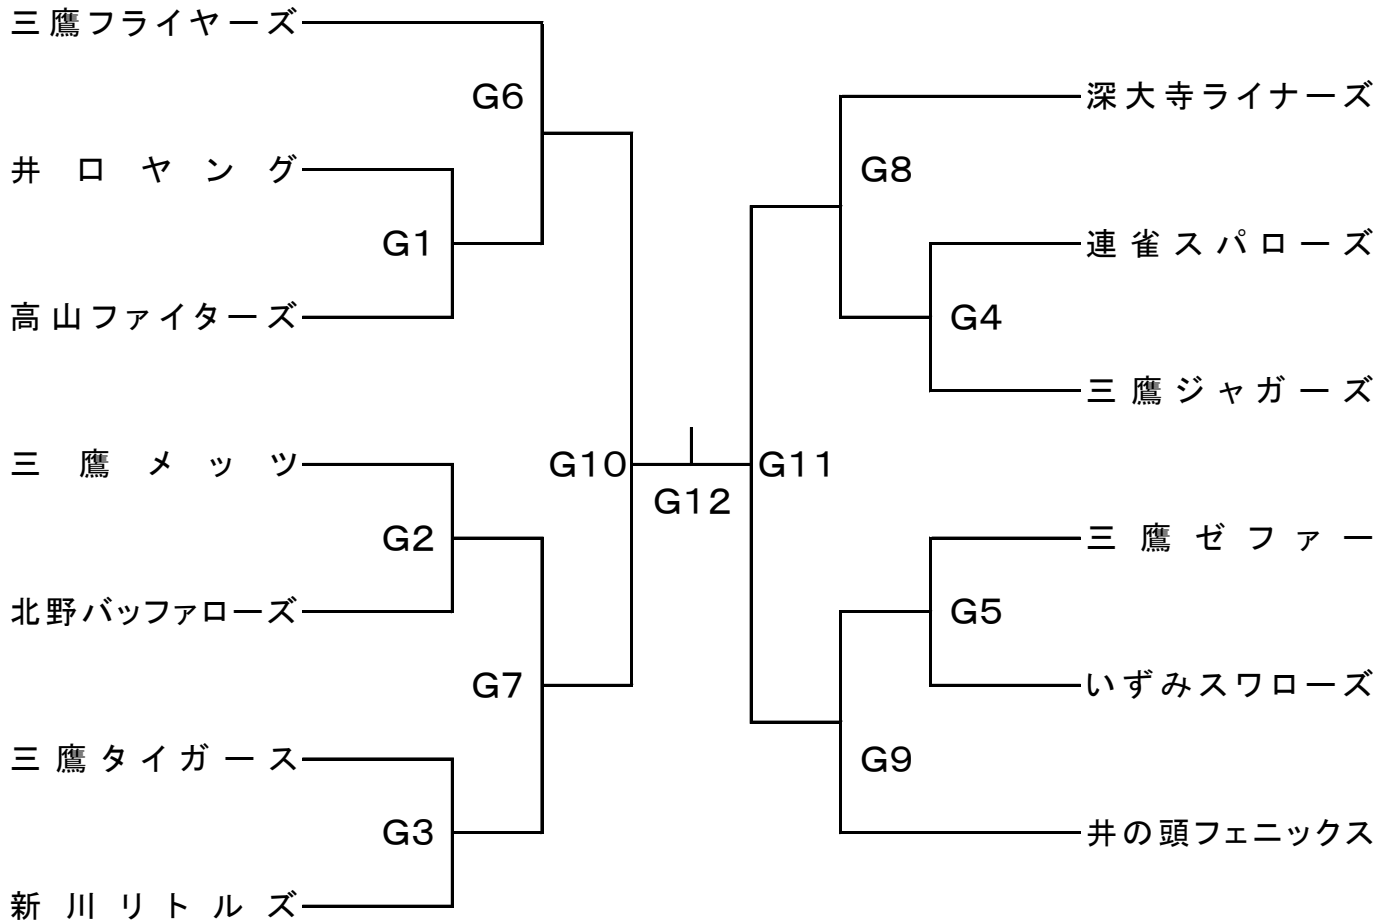

平成31年度 ジャビットカップ大会 三鷹予選

球場名	大沢 D 面				大沢 C 面				
3月31日	9:30	11:05			9:30	11:15	13:00	14:45	
試合番号	29	28			G1	G2	G3		
塁審	審判部	審判部	表彰式		G3	G1	G2		

球場名	大沢 D 面				大沢 C 面				
4月7日	9:30	11:15	13:00	14:45	9:30	11:15	13:00	14:45	
試合番号	G4	G5	G6	G7	S1	S2	S5		
塁審	G5	G4	G7	G6	S5	S1	S2		

球場名	大沢 D 面				大沢 C 面				
4月14日	9:30	11:15	13:00	14:45					
試合番号	G8	G9	S3	S4					
塁審	G9	G8	S4	S3					

球場名	大沢 D 面				大沢 C 面				
4月21日	9:30	11:15	13:00	14:45					
試合番号	S6	S7	S8	S9					
塁審	S7	S6	S9	S8					