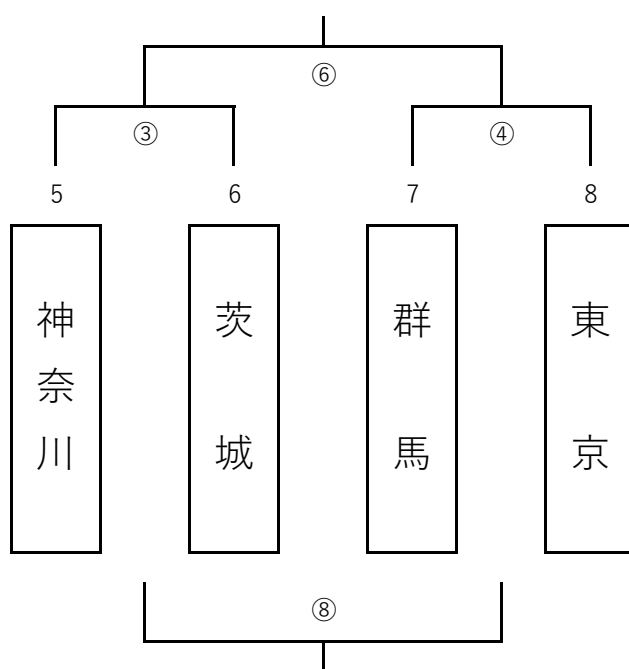

Bブロック代表

Bブロック交流戦

※27日の2試合目が不成立の場合

7月28日(日)

- ② 10:00～Aブロック予選第2 (広沢球場)
- ⑤ 12:00～Aブロック決勝戦 (広沢球場)
- ④ 10:00～Bブロック予選第2 (桐生球場)
- ⑥ 12:00～Bブロック決勝戦 (桐生球場)

※27日が28日に順延になった場合

7月28日(日)

- ① 10:00～Aブロック予選第1 (桐生球場)
- ② 11:45～Aブロック予選第2 (桐生球場)
- ⑤ 13:45～Aブロック決勝戦 (桐生球場)
- ③ 10:00～Bブロック予選第1 (広沢球場)
- ④ 11:45～Bブロック予選第2 (広沢球場)
- ⑥ 13:45～Bブロック決勝戦 (広沢球場)