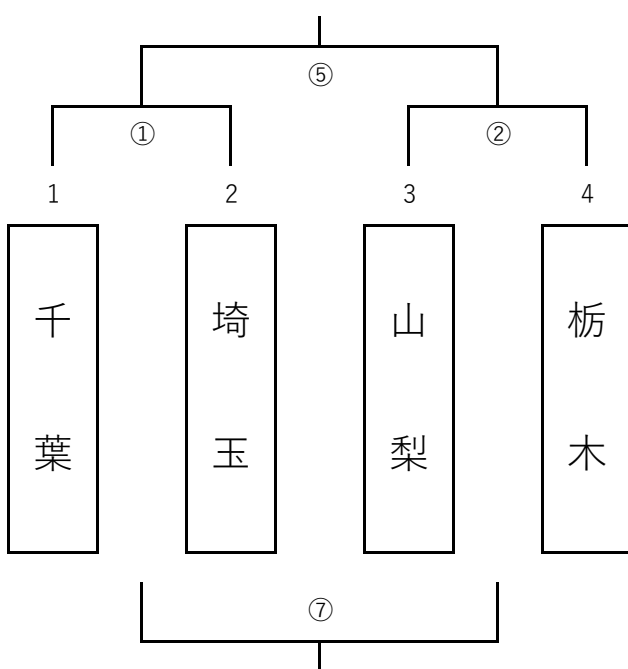

第38回関東ブロックスポーツ少年団競技別交流大会

【軟式野球競技の部 組合せ表】

7月27日(土)

- ① 10:00～Aブロック予選第1 (桐生球場)
- ② 11:45～Aブロック予選第2 (桐生球場)
- ③ 10:00～Bブロック予選第1 (広沢球場)
- ④ 11:45～Bブロック予選第2 (広沢球場)

7月28日(日)

- ⑤ 10:00～Aブロック代表戦 (広沢球場)
- ⑥ 11:45～Bブロック代表戦 (桐生球場)
- ⑦ 10:00～Aブロック交流戦 (広沢球場)
- ⑧ 11:45～Bブロック交流戦 (桐生球場)

Aブロック代表

Aブロック交流戦